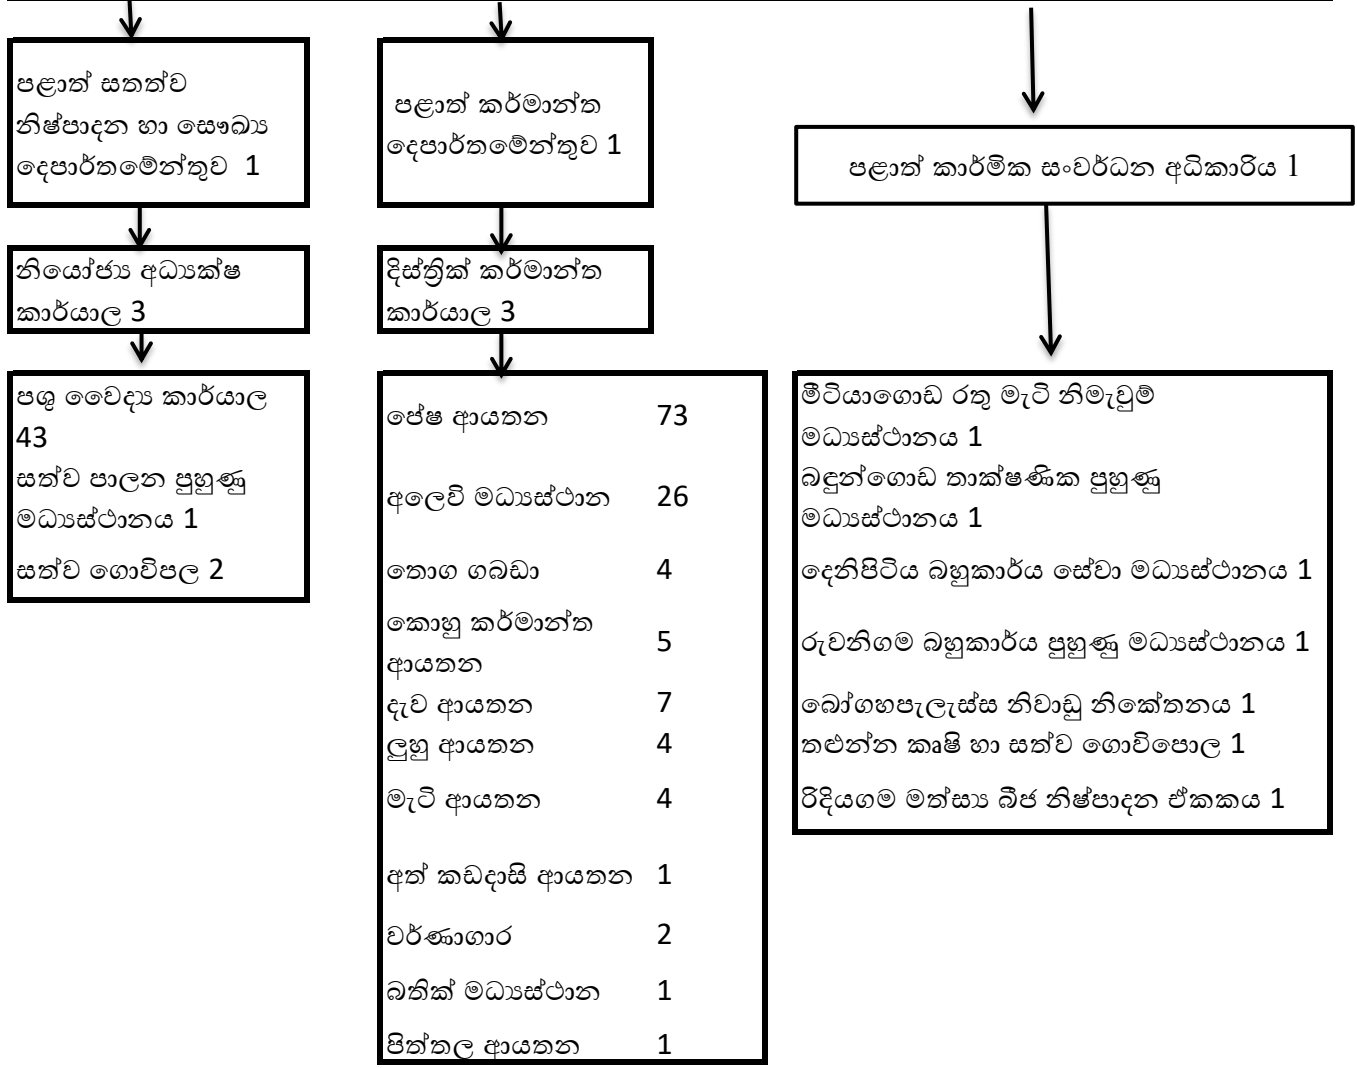

ධීවර අමාත්‍යාංශය 1

51

132

8

191

**ධීවර අමාත්‍යාංශය හා ඒ යටතේ ඇති ආයතන
නාමලේඛනය**

1	ධීවර, සත්ත්ව නිෂ්පාදන සහ සංවර්ධන, පරිසර කටයුතු, ග්‍රාමීය කර්මාන්ත, විදුලිබල සහ ග්‍රාමීය හා වතු යටිතල පහසුකම් සංවර්ධන අමාත්‍යාංශය
2	දකුණු පළාත් කාර්මික සංවර්ධන අධිකාරිය
3	රතුමැටි නිපැවුම් මධ්‍යස්ථානය - මීටියාගොඩ
4	තාක්ෂණික පුහුණු මධ්‍යස්ථානය - බදුන්ගොඩ
5	බහුකාර්ය සේවා මධ්‍යස්ථානය - දෙනිපිටිය
6	බහුකාර්ය පුහුණු මධ්‍යස්ථානය - රුවනිගම
7	නිවාඩු නිකේතනය - බෝගහපැලැස්ස
8	කෘෂි හා සත්ත්ව ගෙවිපොළ - තළන්ත
9	මත්ස්‍ය බීජ නිෂ්පාදන ඒකකය - රිදියගම
10	සත්ත්ව නිෂ්පාදන හා සෞඛ්‍ය දෙපාර්තමේන්තුව
11	නියෝජ්‍ය අධ්‍යක්ෂ කාර්යාලය - ගාල්ල
12	පශු වෛද්‍ය කාර්යාලය - බෝපේ පෝද්දල
13	පශු වෛද්‍ය කාර්යාලය - අක්මීමණ
14	පශු වෛද්‍ය කාර්යාලය - අම්බලන්ගොඩ
15	පශු වෛද්‍ය කාර්යාලය - යක්කලමුල්ල
16	පශු වෛද්‍ය කාර්යාලය - ඇල්පිටිය
17	පශු වෛද්‍ය කාර්යාලය - කරන්දෙනිය
18	පශු වෛද්‍ය කාර්යාලය - වැලිවිටිය දිවිතුර
19	පශු වෛද්‍ය කාර්යාලය - නියාගම
20	පශු වෛද්‍ය කාර්යාලය - ඉමදුව
21	පශු වෛද්‍ය කාර්යාලය - නාගොඩ
22	පශු වෛද්‍ය කාර්යාලය - රත්ගම
23	පශු වෛද්‍ය කාර්යාලය - හිනිදුම
24	පශු වෛද්‍ය කාර්යාලය - හබරාදුව
25	පශු වෛද්‍ය කාර්යාලය - බෙන්තොට
26	පශු වෛද්‍ය කාර්යාලය - බද්දේගම
27	පශු වෛද්‍ය කාර්යාලය - ගෝනපිටුවල
28	පශු වෛද්‍ය කාර්යාලය - බලපිටිය
29	පශු වෛද්‍ය කාර්යාලය - කඩවත්සතර
30	නියෝජ්‍ය අධ්‍යක්ෂ කාර්යාලය - මාතර
31	සත්ත්ව පාලන පුහුණු මධ්‍යස්ථානය - කැකණදුර
32	පශු වෛද්‍ය නිලධාරී කාර්යාලය - අකුරැස්ස
33	පශු වෛද්‍ය නිලධාරී කාර්යාලය - මාතර
34	පශු වෛද්‍ය නිලධාරී කාර්යාලය - කඹුරුපිටිය
35	පශු වෛද්‍ය නිලධාරී කාර්යාලය - පස්ගොඩ
36	පශු වෛද්‍ය නිලධාරී කාර්යාලය - හක්මන
37	පශු වෛද්‍ය නිලධාරී කාර්යාලය - වැලිගම