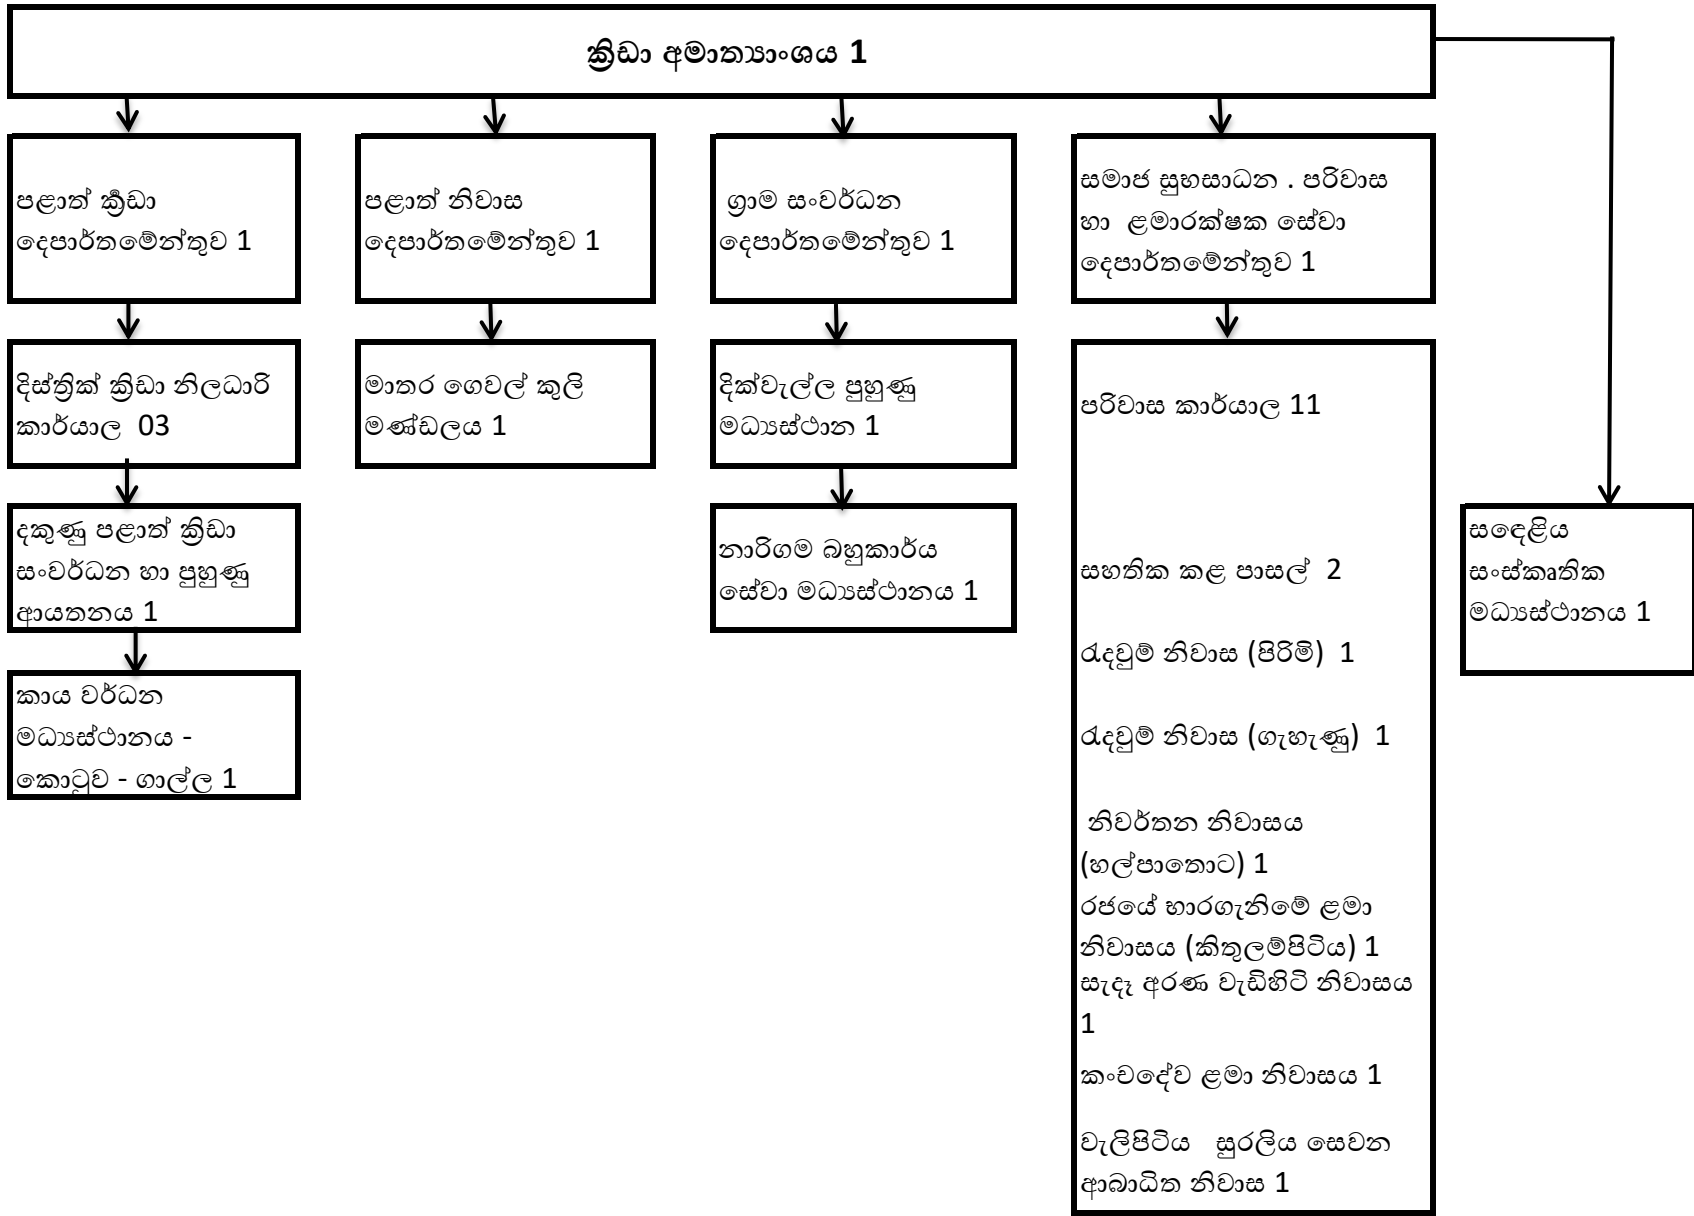

7

2

3

21

1

34

ක්‍රීඩා අමාත්‍යාංශය හා ඒ යටතේ ඇති ආයතන නාමලේඛනය

1	ක්‍රීඩා හා යෞවන කටයුතු, ග්‍රාම සංවර්ධන, සංස්කෘතික හා කලා කටයුතු, සමාජ සුභසාධන, පරිවාස හා ළමා රක්ෂක සේවා, කාන්තා කටයුතු හා ගෘහ ආර්ථික ප්‍රවර්ධන, නිවාස හා ඉදිකිරීම්, මිනිස් බල හා රැකී රක්ෂා අමාත්‍යාංශය
2	පළාත් නිවාස දෙපාර්තමේන්තුව
3	ගෙවල් කුලී මණ්ඩලය - මාතර
4	පළාත් ක්‍රීඩා දෙපාර්තමේන්තුව
5	දිස්ත්‍රික් ක්‍රීඩා නිලධාරී කාර්යාලය - බද්දේගම
6	දිස්ත්‍රික් ක්‍රීඩා නිලධාරී කාර්යාලය - මාතර
7	දිස්ත්‍රික් ක්‍රීඩා නිලධාරී කාර්යාලය - හම්බන්තොට
8	දකුණු පළාත් ක්‍රීඩා සංවර්ධන හා පුහුණු ආයතනය - බද්දේගම
9	කායවර්ධන මධ්‍යස්ථානය - කොටුව- ගාල්ල
10	පළාත් ග්‍රාම සංවර්ධන දෙපාර්තමේන්තුව
11	නාරිගම බහුකාර්ය සේවා මධ්‍යස්ථානය
12	ග්‍රාම සංවර්ධන පුහුණු මධ්‍යස්ථානය - දික්වැල්ල
13	සමාජ සුභසාධන, පරිවාස හා ළමාරක්ෂක සේවා දෙපාර්තමේන්තුව
14	පරිවාස කාර්යාලය - ගාල්ල
15	පරිවාස කාර්යාලය - බලපිටිය
16	පරිවාස කාර්යාලය - ඇල්පිටිය
17	පරිවාස කාර්යාලය - බද්දේගම
18	පරිවාස කාර්යාලය - උඩුගම
19	පරිවාස කාර්යාලය - මාතර
20	පරිවාස කාර්යාලය - මොරවක
21	පරිවාස කාර්යාලය - තංගල්ල
22	පරිවාස කාර්යාලය - හම්බන්තොට
23	පරිවාස කාර්යාලය - තිස්සමහරාම
24	පරිවාස කාර්යාලය - වලස්මුල්ල
25	විහාර මහා දේවි සහතික කළ පාසල
26	සහතික කළ පාසල - හික්කඩුව
27	රැදවුම් නිවාසය (පිරිමි) - කිතුලම්පිටිය
28	රැදවුම් නිවාසය (කාන්තා) - කිතුලම්පිටිය
29	කංචදේව ළමා නිවාසය - සිරිබෝසුර
30	නිවර්තන නිවාසය - හල්පාතොට
31	රජයේ භාර ගැනීමේ නිවාසය - කිතුලම්පිටිය
32	සැදැඳරණ මධ්‍යස්ථානය - පිටබැද්දර
33	වැලිපිටිය සුරලිය සෙවන ආබාධිත නිවාසය
34	සඳලිය සංස්කෘතික මධ්‍යස්ථානය
එකතුව = 34