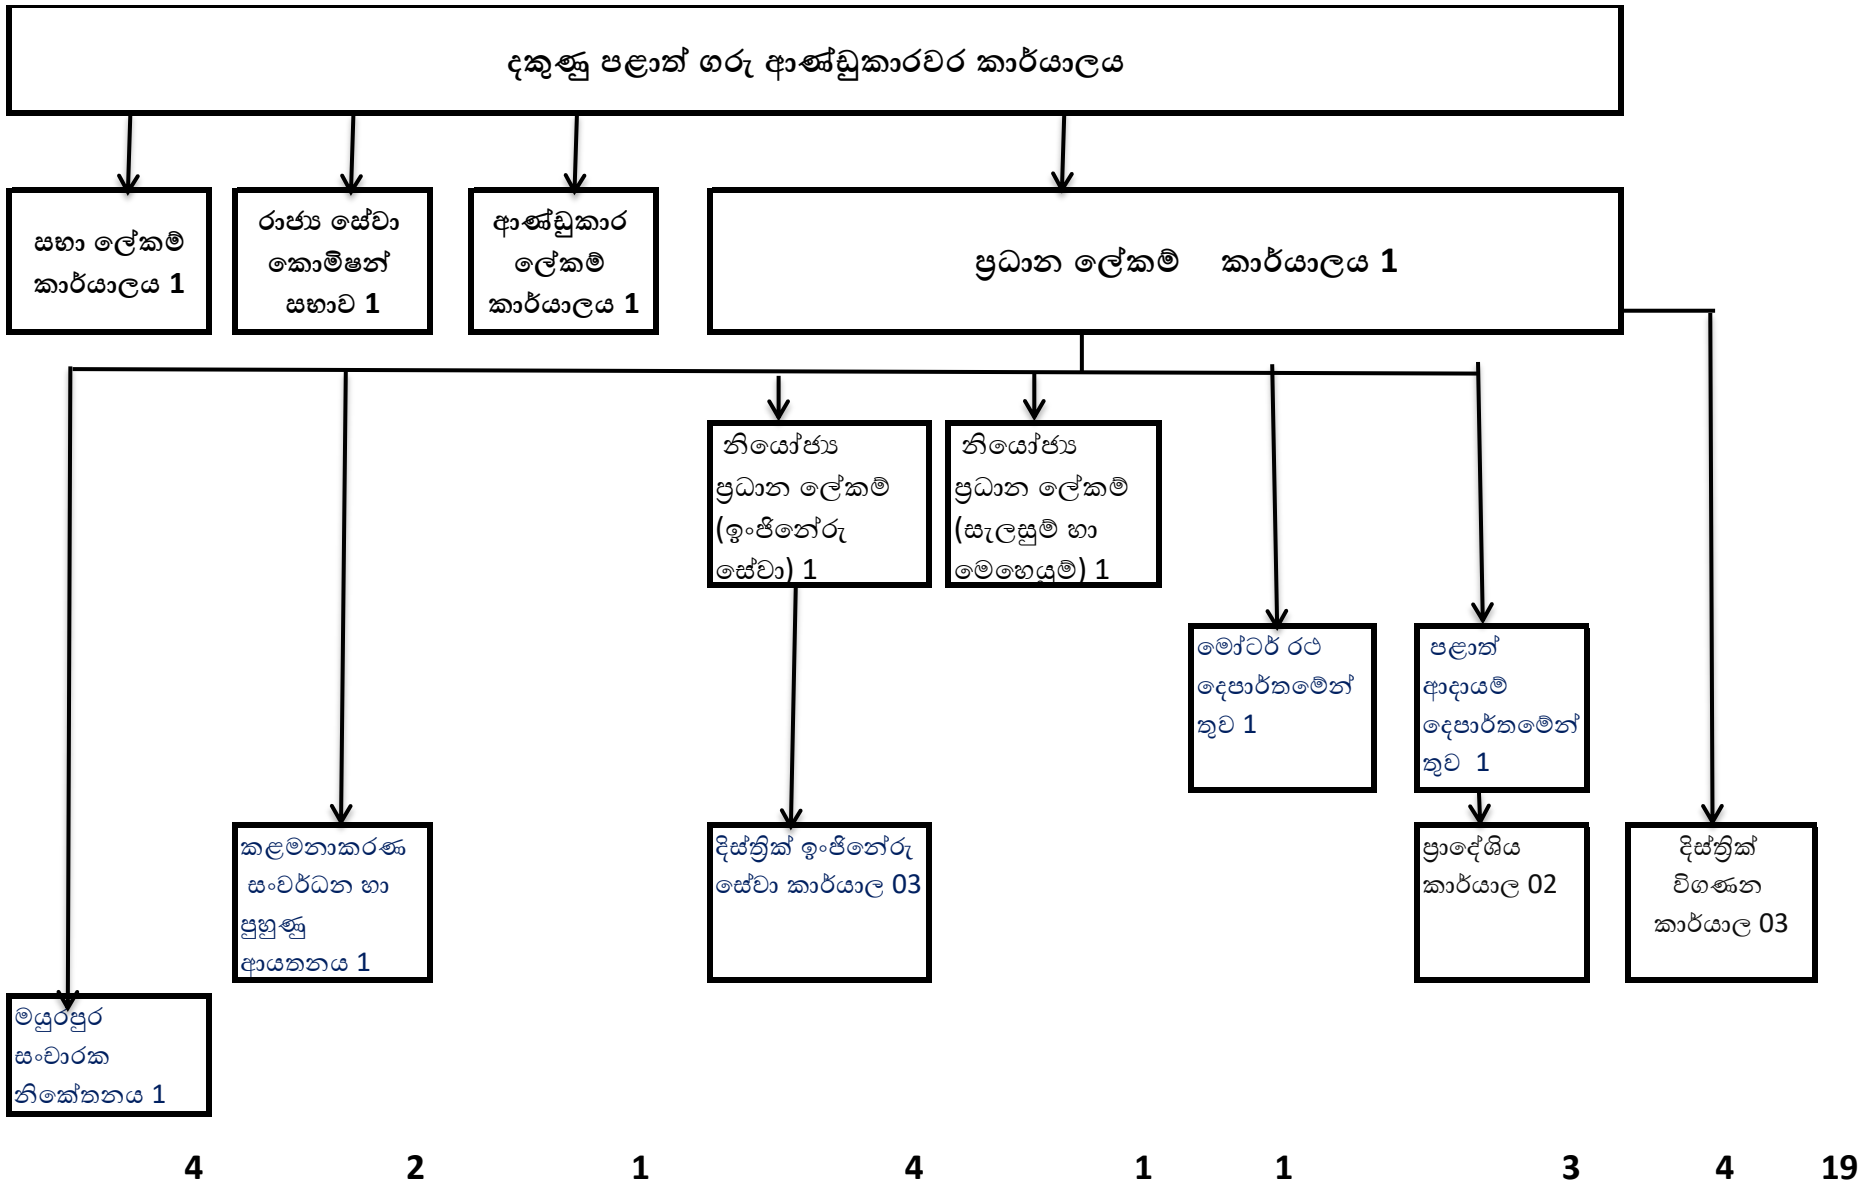

**දකුණු පළාත් රාජ්‍ය ආයතන නාමලේඛනය
(අමාත්‍යාංශ හැර)**

1	ආණ්ඩුකාර ලේකම් කාර්යාලය
2	සභා ලේකම් කාර්යාලය
3	රාජ්‍ය සේවා කොමිෂන් සභාව
4	ප්‍රධාන ලේකම් කාර්යාලය
5	මුද්‍රප්‍ර සංචාරක නිකේතනය
6	බෝගහපැලැස්ස නිවාඩු නිකේතනය
7	වක්වැල්ල කළමනාකරණ හා සංවර්ධන පුහුණු ආයතනය
8	නියෝජ්‍ය ප්‍රධාන ලේකම් (සැලසුම්) කාර්යාලය
9	නියෝජ්‍ය ප්‍රධාන ලේකම් (ඉංජිනේරු සේවා) කාර්යාලය
10	දිස්ත්‍රික් ඉංජිනේරු සේවා කාර්යාලය - ගාල්ල
11	දිස්ත්‍රික් ඉංජිනේරු සේවා කාර්යාලය - මාතර
12	දිස්ත්‍රික් ඉංජිනේරු සේවා කාර්යාලය - හම්බන්තොට
13	පළාත් ආදායම් දෙපාර්තමේන්තුව
14	ප්‍රාදේශීය ආදායම් කාර්යාලය - මාතර
15	ප්‍රාදේශීය ආදායම් කාර්යාලය - හම්බන්තොට
16	මෝටර් රථ දෙපාර්තමේන්තුව
17	දිස්ත්‍රික් විගණන අධ්‍යක්ෂ කාර්යාලය - ගාල්ල
18	දිස්ත්‍රික් විගණන අධ්‍යක්ෂ කාර්යාලය - මාතර
19	දිස්ත්‍රික් විගණන අධ්‍යක්ෂ කාර්යාලය - හම්බන්තොට
එකතුව = 19