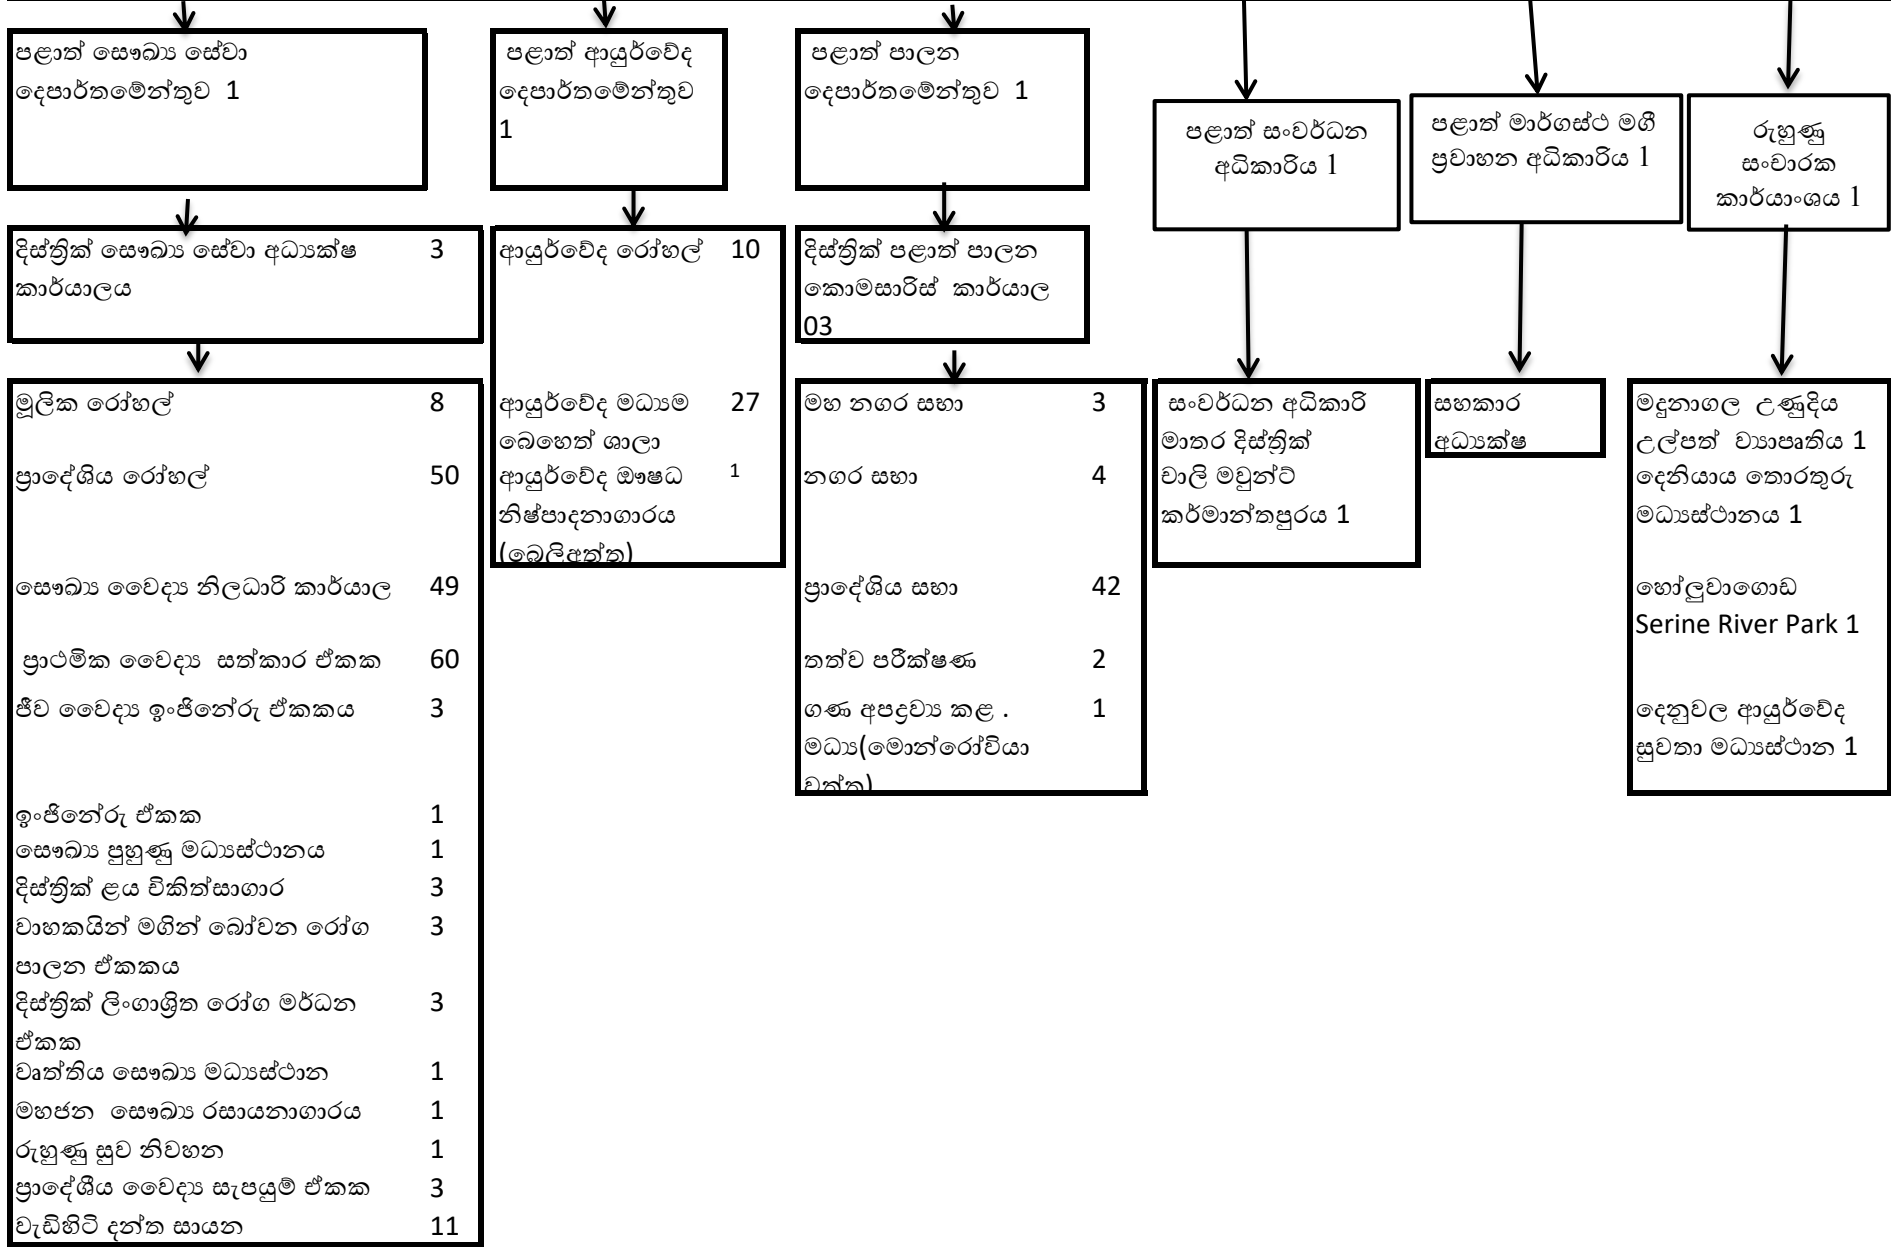

ප්‍රධාන අමාත්‍යාංශය 1

203

39

56

3

4

5

310

**ප්‍රධාන අමාත්‍යාංශය හා ඒ යටතේ ඇති ආයතන
නාමලේඛනය**

1	ප්‍රධාන අමාත්‍ය සහ මුදල් හා ක්‍රම සම්පාදනය, නීතිය හා සාමය, පළාත් පාලන, ප්‍රවාහන, සෞඛ්‍යය හා දේශීය වෛද්‍ය, සංචාරක සහ ඉංජිනේරු සේවා අමාත්‍යාංශය
2	මාර්ගස්ථ මගී ප්‍රවාහන අධිකාරිය
3	මාර්ගස්ථ මගී ප්‍රවාහන දිස්ත්‍රික් කාර්යාල - ගාල්ල
4	මාර්ගස්ථ මගී ප්‍රවාහන දිස්ත්‍රික් කාර්යාල - මාතර
5	මාර්ගස්ථ මගී ප්‍රවාහන දිස්ත්‍රික් කාර්යාල - හම්බන්තොට
6	රුහුණු සංචාරක කාර්යාංශය
7	මදුනාගල උණුදිය උල්පත් ව්‍යාපෘතිය
8	දෙනියාය තොරතුරු මධ්‍යස්ථානය
9	දෙනුවල ආයුර්වේද සුවතා මධ්‍යස්ථානය
10	හෝලුවාගොඩ Serine River Park ව්‍යාපෘති මධ්‍යස්ථානය
11	පළාත් සංවර්ධන අධිකාරිය
12	සංවර්ධන අධිකාරී දිස්ත්‍රික් කාර්යාලය - මාතර
13	වාලිමවුන්ට් කර්මාන්ත පුරය
14	සෞඛ්‍ය සේවා දෙපාර්තමේන්තුව
15	දිස්ත්‍රික් සෞඛ්‍ය සේවා අධ්‍යක්ෂ කාර්යාලය - ගාල්ල
16	සෞඛ්‍ය පුහුණු මධ්‍යස්ථානය - උණුවදාන
17	ජීව වෛද්‍ය ඉංජිනේරු ඒකකය - ගාල්ල
18	මූලික රෝහල - බලපිටිය
19	මූලික රෝහල - උඩුගම
20	මූලික රෝහල - ඇල්පිටිය
21	ප්‍රාදේශීය රෝහල - අම්බලන්ගොඩ
22	ප්‍රාදේශීය රෝහල - බද්දේගම
23	ප්‍රාදේශීය රෝහල - බටපොළ
24	ප්‍රාදේශීය රෝහල - බෙන්තොට
25	ප්‍රාදේශීය රෝහල - කරන්දෙණිය
26	ප්‍රාදේශීය රෝහල - හිනිඳුම
27	ප්‍රාදේශීය රෝහල - ඉමදුව
28	ප්‍රාදේශීය රෝහල - උණුවදාන
29	ප්‍රාදේශීය රෝහල - හික්කඩුව
30	ප්‍රාදේශීය රෝහල - රත්ගම
31	ප්‍රාදේශීය රෝහල - උරගහ
32	ප්‍රාදේශීය රෝහල - නාගොඩ
33	ප්‍රාදේශීය රෝහල - අහංගම
34	ප්‍රාදේශීය රෝහල - මාදම්පාගම
35	ප්‍රාදේශීය රෝහල - නෙළුව
36	ප්‍රාදේශීය රෝහල - නියාගම
37	ප්‍රාදේශීය රෝහල - ඕපාත
38	ප්‍රාදේශීය රෝහල - පිටිගල