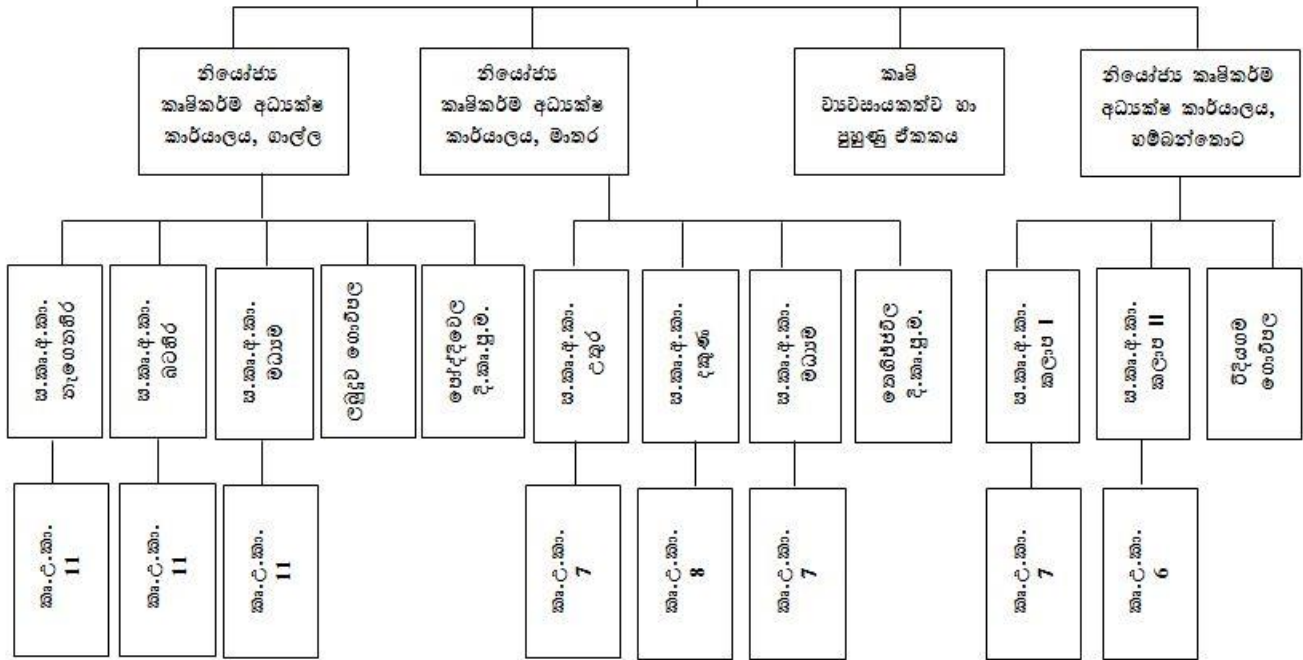

කෘෂිකර්ම අමාත්‍යාංශය 1

පළාත් කෘෂිකර්ම දෙපාර්තමේන්තුව 1

86

4

4

1

95

**කෘෂිකර්ම අමාත්‍යාංශය හා ඒ යටතේ ඇති ආයතන
නාමලේඛනය**

1	කෘෂිකර්ම, ගොවිජන සංවර්ධන, වාරි මාර්ග, ජල සම්පාදන හා ජලාපවාහන, ආහාර සැපයීම හා බෙදා හැරීම්, වෙළඳ සහ සමුපකාර සංවර්ධන අමාත්‍යාංශය
2	කෘෂිකර්ම දෙපාර්තමේන්තුව
3	නියෝජ්‍ය කෘෂිකර්ම අධ්‍යක්ෂ ව්‍යාපෘති කාර්යාලය - ගාල්ල
4	කෘෂි ව්‍යාප්ති හා පුහුණු ඒකකය
5	සහකාර කෘෂිකර්ම අධ්‍යක්ෂ කාර්යාලය - නැගෙනහිර කලාපය (ලබුදුව)
6	කෘෂිකර්ම උපදේශක කාර්යාලය - ලබුදුව
7	කෘෂිකර්ම උපදේශක කාර්යාලය - වලභන්දුව
8	කෘෂිකර්ම උපදේශක කාර්යාලය - පිලාන
9	කෘෂිකර්ම උපදේශක කාර්යාලය - කොග්ගල
10	කෘෂිකර්ම උපදේශක කාර්යාලය - අහංගම
11	කෘෂිකර්ම උපදේශක කාර්යාලය - කෝදාගොඩ
12	කෘෂිකර්ම උපදේශක කාර්යාලය - පරගොඩ
13	කෘෂිකර්ම උපදේශක කාර්යාලය - යක්කලමුල්ල
14	කෘෂිකර්ම උපදේශක කාර්යාලය - නෙළුව
15	කෘෂිකර්ම උපදේශක කාර්යාලය - ඕපාන
16	කෘෂිකර්ම උපදේශක කාර්යාලය - තවලම
17	සහකාර කෘෂිකර්ම අධ්‍යක්ෂ කාර්යාලය - මධ්‍යම කලාපය (බද්දේගම)
18	කෘෂිකර්ම උපදේශක කාර්යාලය - නියාගම
19	කෘෂිකර්ම උපදේශක කාර්යාලය - පිටිගල
20	කෘෂිකර්ම උපදේශක කාර්යාලය - නාගොඩ
21	කෘෂිකර්ම උපදේශක කාර්යාලය - ඌරල
22	කෘෂිකර්ම උපදේශක කාර්යාලය - ගෝනදෙණිය
23	කෘෂිකර්ම උපදේශක කාර්යාලය - බද්දේගම
24	කෘෂිකර්ම උපදේශක කාර්යාලය - වදුරඹ
25	කෘෂිකර්ම උපදේශක කාර්යාලය - කෙරදේවල
26	කෘෂිකර්ම උපදේශක කාර්යාලය - වේරගොඩ
27	කෘෂිකර්ම උපදේශක කාර්යාලය - රත්ගම
28	කෘෂිකර්ම උපදේශක කාර්යාලය - පිංකන්ද
29	සහකාර කෘෂිකර්ම අධ්‍යක්ෂ කාර්යාලය - බටහිර කලාපය (අම්බලන්ගොඩ)
30	කෘෂිකර්ම උපදේශක කාර්යාලය - ඇත්කඳුර
31	කෘෂිකර්ම උපදේශක කාර්යාලය - අළුත්වල
32	කෘෂිකර්ම උපදේශක කාර්යාලය - ඇල්පිටිය
33	කෘෂිකර්ම උපදේශක කාර්යාලය - පිණිකහන
34	කෘෂිකර්ම උපදේශක කාර්යාලය - අම්බලන්ගොඩ
35	කෘෂිකර්ම උපදේශක කාර්යාලය - බටපොල
36	කෘෂිකර්ම උපදේශක කාර්යාලය - අහුන්ගල්ල
37	කෘෂිකර්ම උපදේශක කාර්යාලය - පහලගම්භය
38	කෘෂිකර්ම උපදේශක කාර්යාලය - ගෝනගල
39	කෘෂිකර්ම උපදේශක කාර්යාලය - ඌරගහ